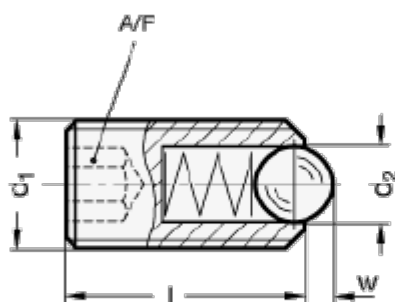

Varenummer: 206153M24KMVK

Beskrivelse: E+G fjedrende trykstykke 615.3-M24-K-MVK

Mål

Thread locking **PFB**
Polyamide patch
for type **K**

Thread locking **PFB**
Polyamide patch
for type **KS**

Thread locking **MVK**
Micro encapsulation precoat
(for all types)

A/F	= 12
d1	= M24
d2	= 15
Fjedre styrke i N	= 81
l	= 48
Max fjeder belastning i N	= 151
w	= 5.5